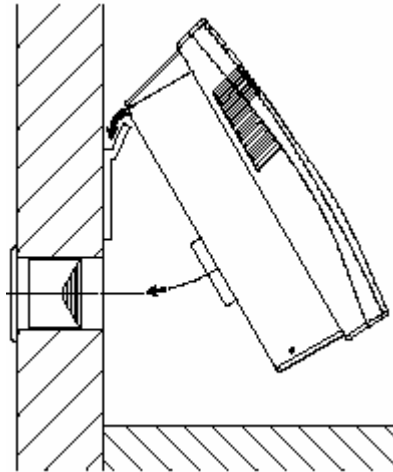

Hoe groot is Rêve?

Hoogte: 74 cm (tel hier 10 cm bij, zodat u nog vrije ruimte aan de onderzijde overhoud)
Breedte: 84 cm
Dikte: 28 cm

Is de Rêve eenvoudig zelf te installeren?

Ja, Rêve is zeer eenvoudig door u zelf, een handige kennis of een lokale aannemer te monteren.

De montage is eenvoudig: twee gaten door de muur met elk een diameter van 16,2 cm, bijgeleverde pijp erdoor, bijgeleverde buitenroostertjes erop, stekker in het stopcontact en koelen maar. Er wordt een installatiesjabloon op ware grote meegeleverd. U kunt eenvoudig het sjabloon op de installatieplek ophangen en aftekenen op de muur waar de gaten en de ophangbeugel moeten komen. Bij dikke stenen muren adviseren wij u een betonboorder bij u in de buurt te bellen voor het boren van de twee gaten.

Kan de installatie van Rêve ook door Engeltherm verzorgd worden?

Ja, dat kan op speciaal verzoek tegen meerprijs.

Voldoet Rêve aan alle Europese eisen?

Ja, Rêve voldoet geheel aan de Europese Richtlijn 2002/31/CE

Kan ik de Rêve ook in werking zien?

Ja, na een telefonisch afspraak kunt u Rêve in onze showroom te Montfoort “in actie” zien. Indien gewenst kunt u op verzendkosten besparen, want Rêve is direct vanuit ons magazijn leverbaar.

Ik heb nog vragen, hoe kan ik die stellen?

- mail naar Info@engeltherm.nl
- of bel naar de dichtstbijzijnde vestiging (zie www.engeltherm.nl)