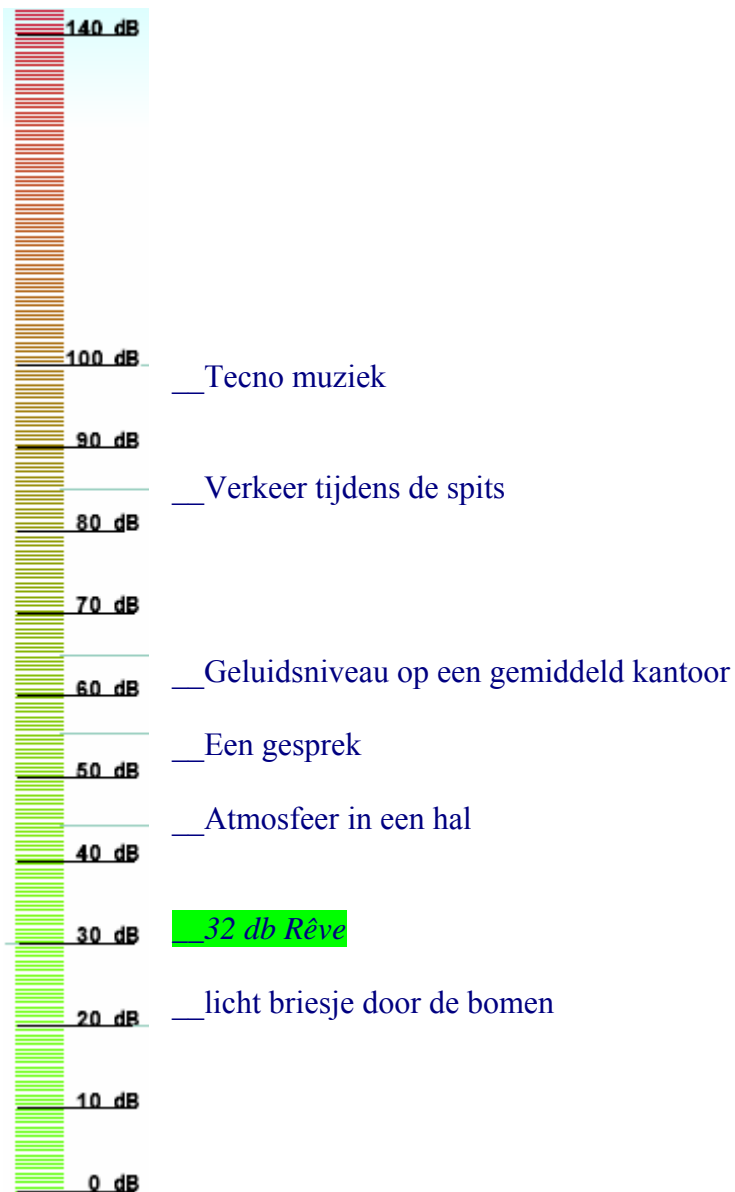

Energieverbruik?

Rêve heeft een energie A label en is dus zeer energiezuinig.

Kan Rêve de koele lucht alle kanten op blazen?

Ja, aan de voorzijde van Rêve kan de luchtstroom zowel horizontaal als verticaal worden ingesteld. De verticale instelling kunt u ook vanaf de afstandsbediening regelen.

Is Rêve stil?

De Rêve is verrassend stil.
Op bijgaand geluidsschema kunt u zien dat het geluidsniveau van 32 decibel niet veel meer is dan een licht briesje.

Zit er een luchtfilter in Rêve?

Ja, Rêve is voorzien van een wasbaar antibacterie filter, dat gemakkelijk aan de voorzijde uit Rêve kan worden gehaald om even te wassen. Daarna kan het filter simpel worden teruggeplaatst en hoeft dus niet vervangen te worden.

Hoe groot is Rêve?

Hoogte: 74 cm (tel hier 10 cm bij, zodat u nog vrije ruimte aan de onderzijde overhoud)
Breedte: 84 cm
Dikte: 28 cm

Is de Rêve eenvoudig zelf te installeren?

Ja, Rêve is zeer eenvoudig door u zelf, een handige kennis of een lokale aannemer te monteren.